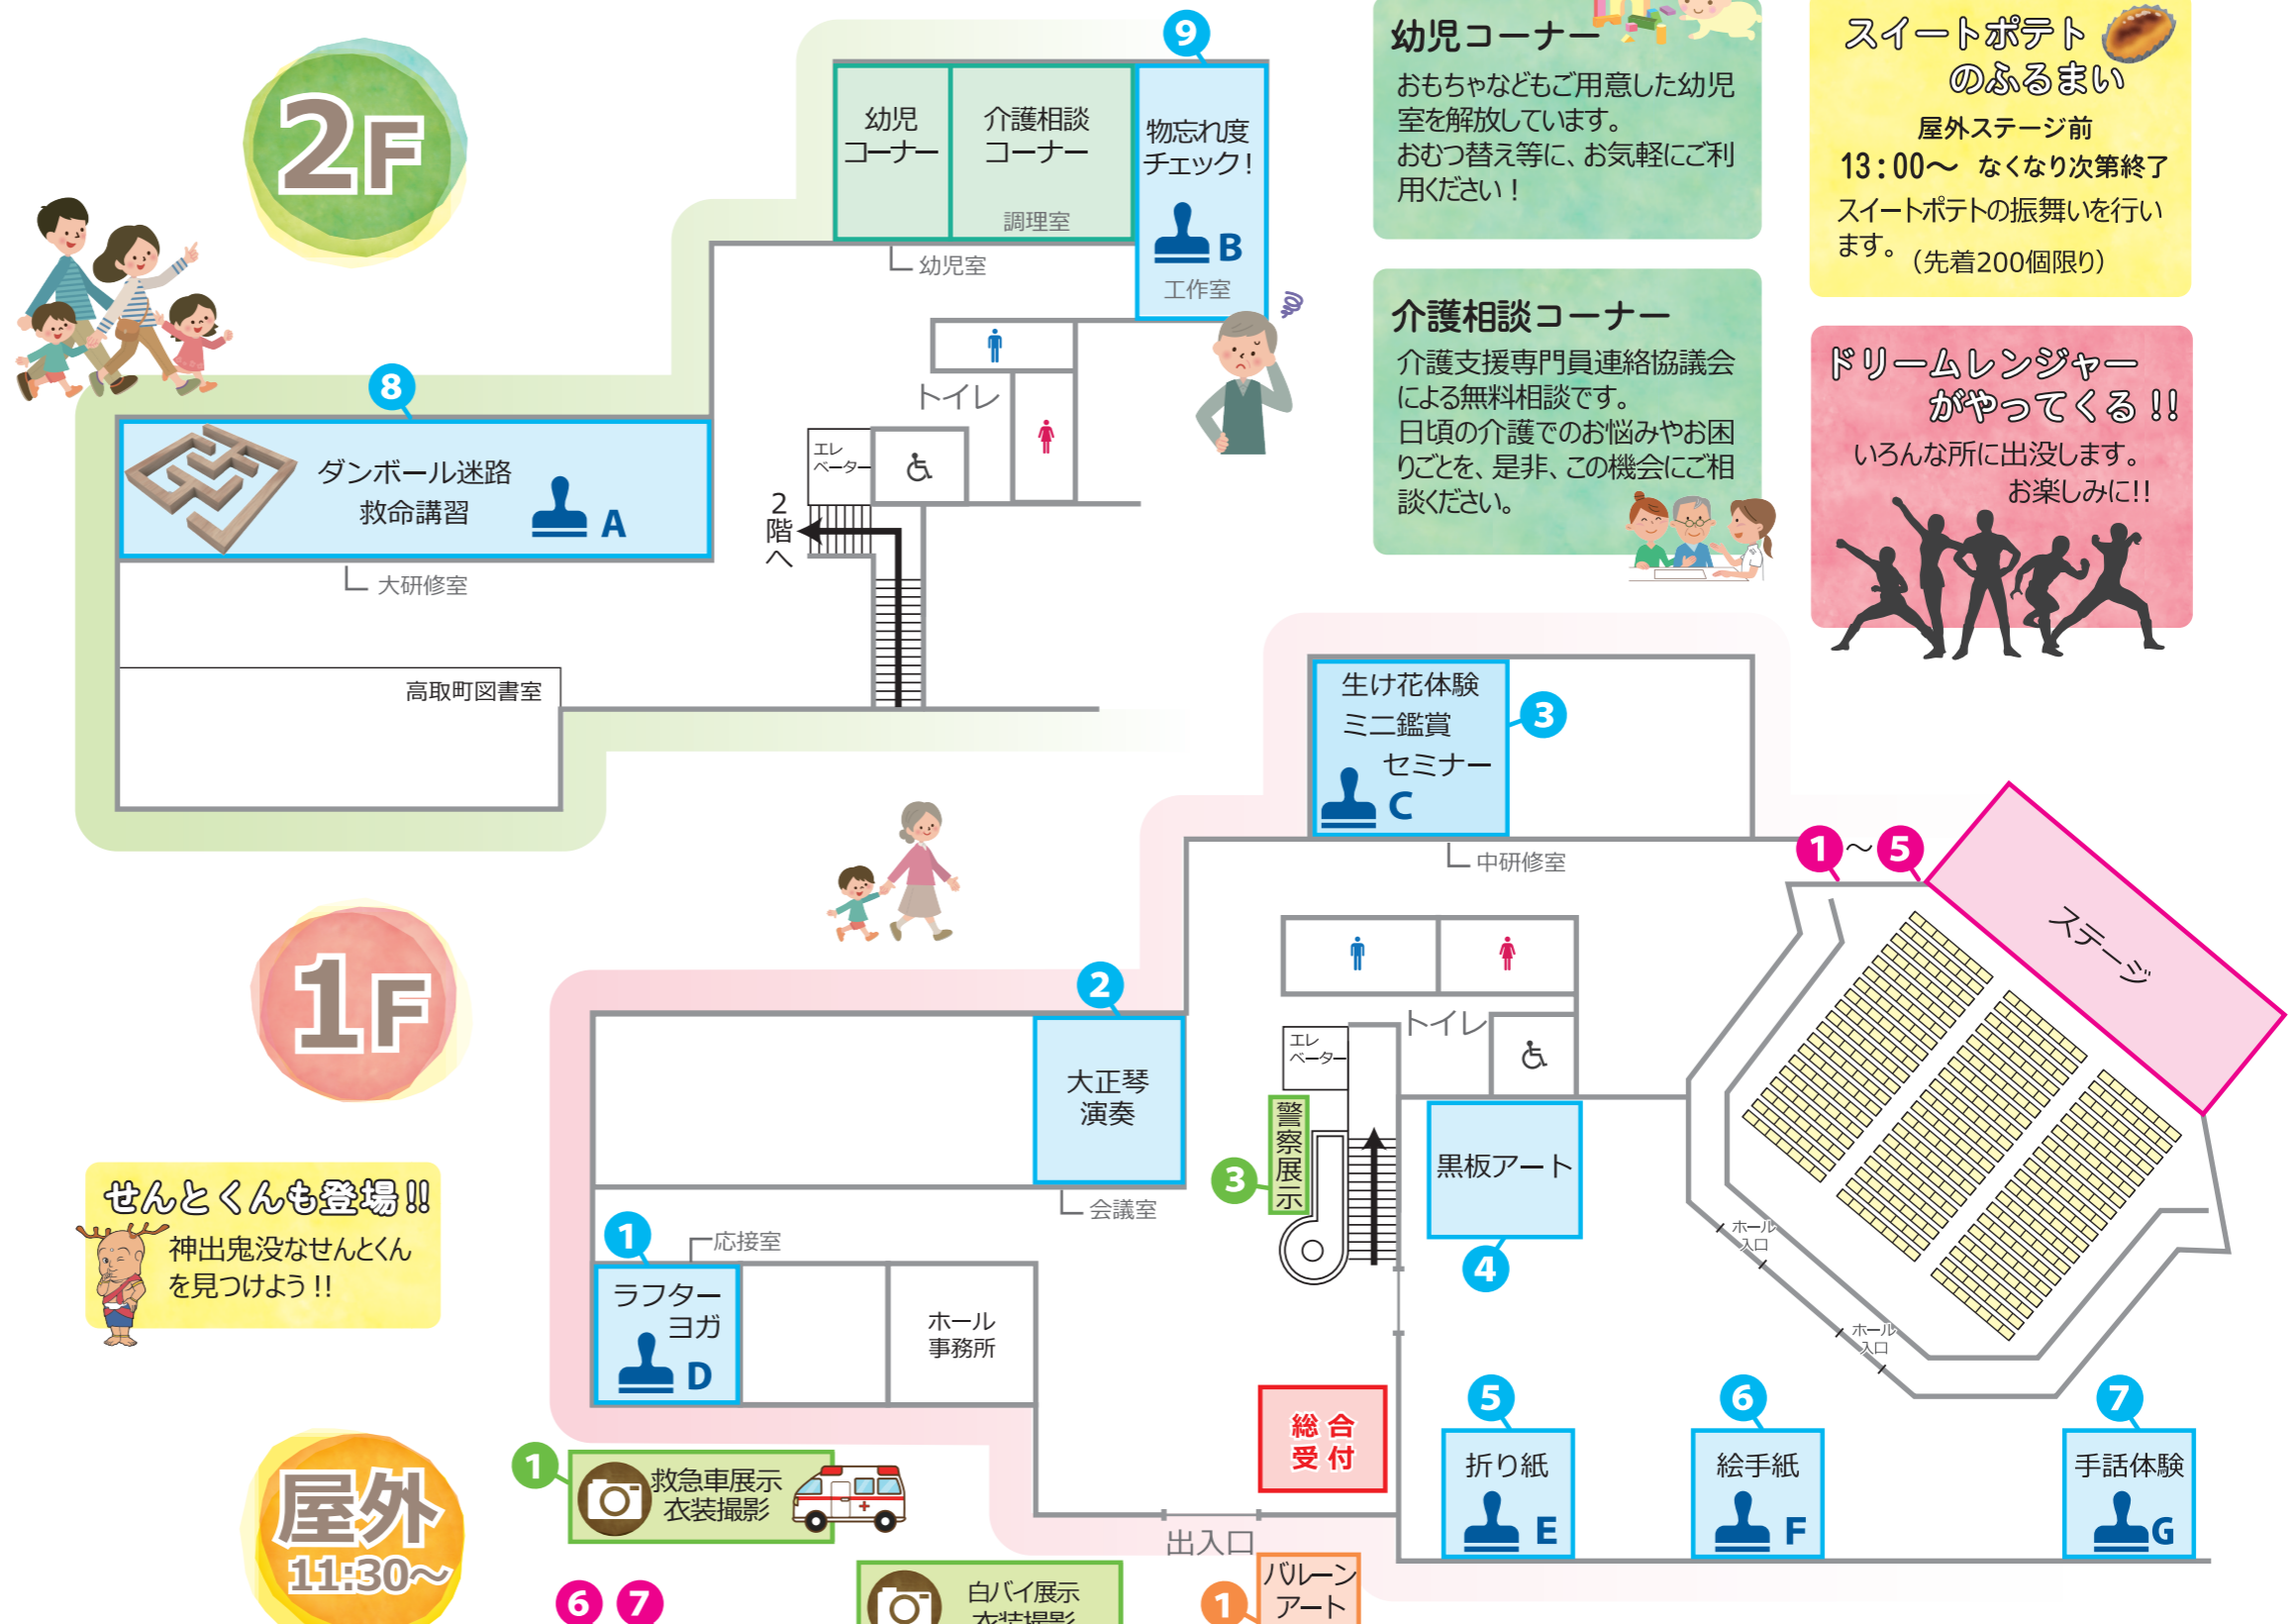

■ 参加費無料

■ 主催: 高取町ボランティア団体連絡会

■ 共催: 社会福祉法人 奈良県手をつなぐ育成会

■ 後援: 高取町 高取町教育委員会 高取町地域包括支援センター 社会福祉法人 高取町社会福祉協議会

■ お問い合わせ: 社会福祉法人 高取町社会福祉協議会(高取町観音寺990番地の1) TEL. 0744-52-3865

# たかとり元気フェスタ 夢まつり

~世代をこえてつながりの輪~

**幼児コーナー**  
おもちゃなどもご用意した幼児室を解放しています。おむつ替え等にも、お気軽にご利用ください！

**スイートポテトのふるまい**  
屋外ステージ前  
13:00～ なくなり次第終了  
スイートポテトの振舞いを行います。(先着200個限り)

**介護相談コーナー**  
介護支援専門員連絡協議会による無料相談です。日頃の介護でのお悩みやお困りごとを、是非、この機会にご相談ください。